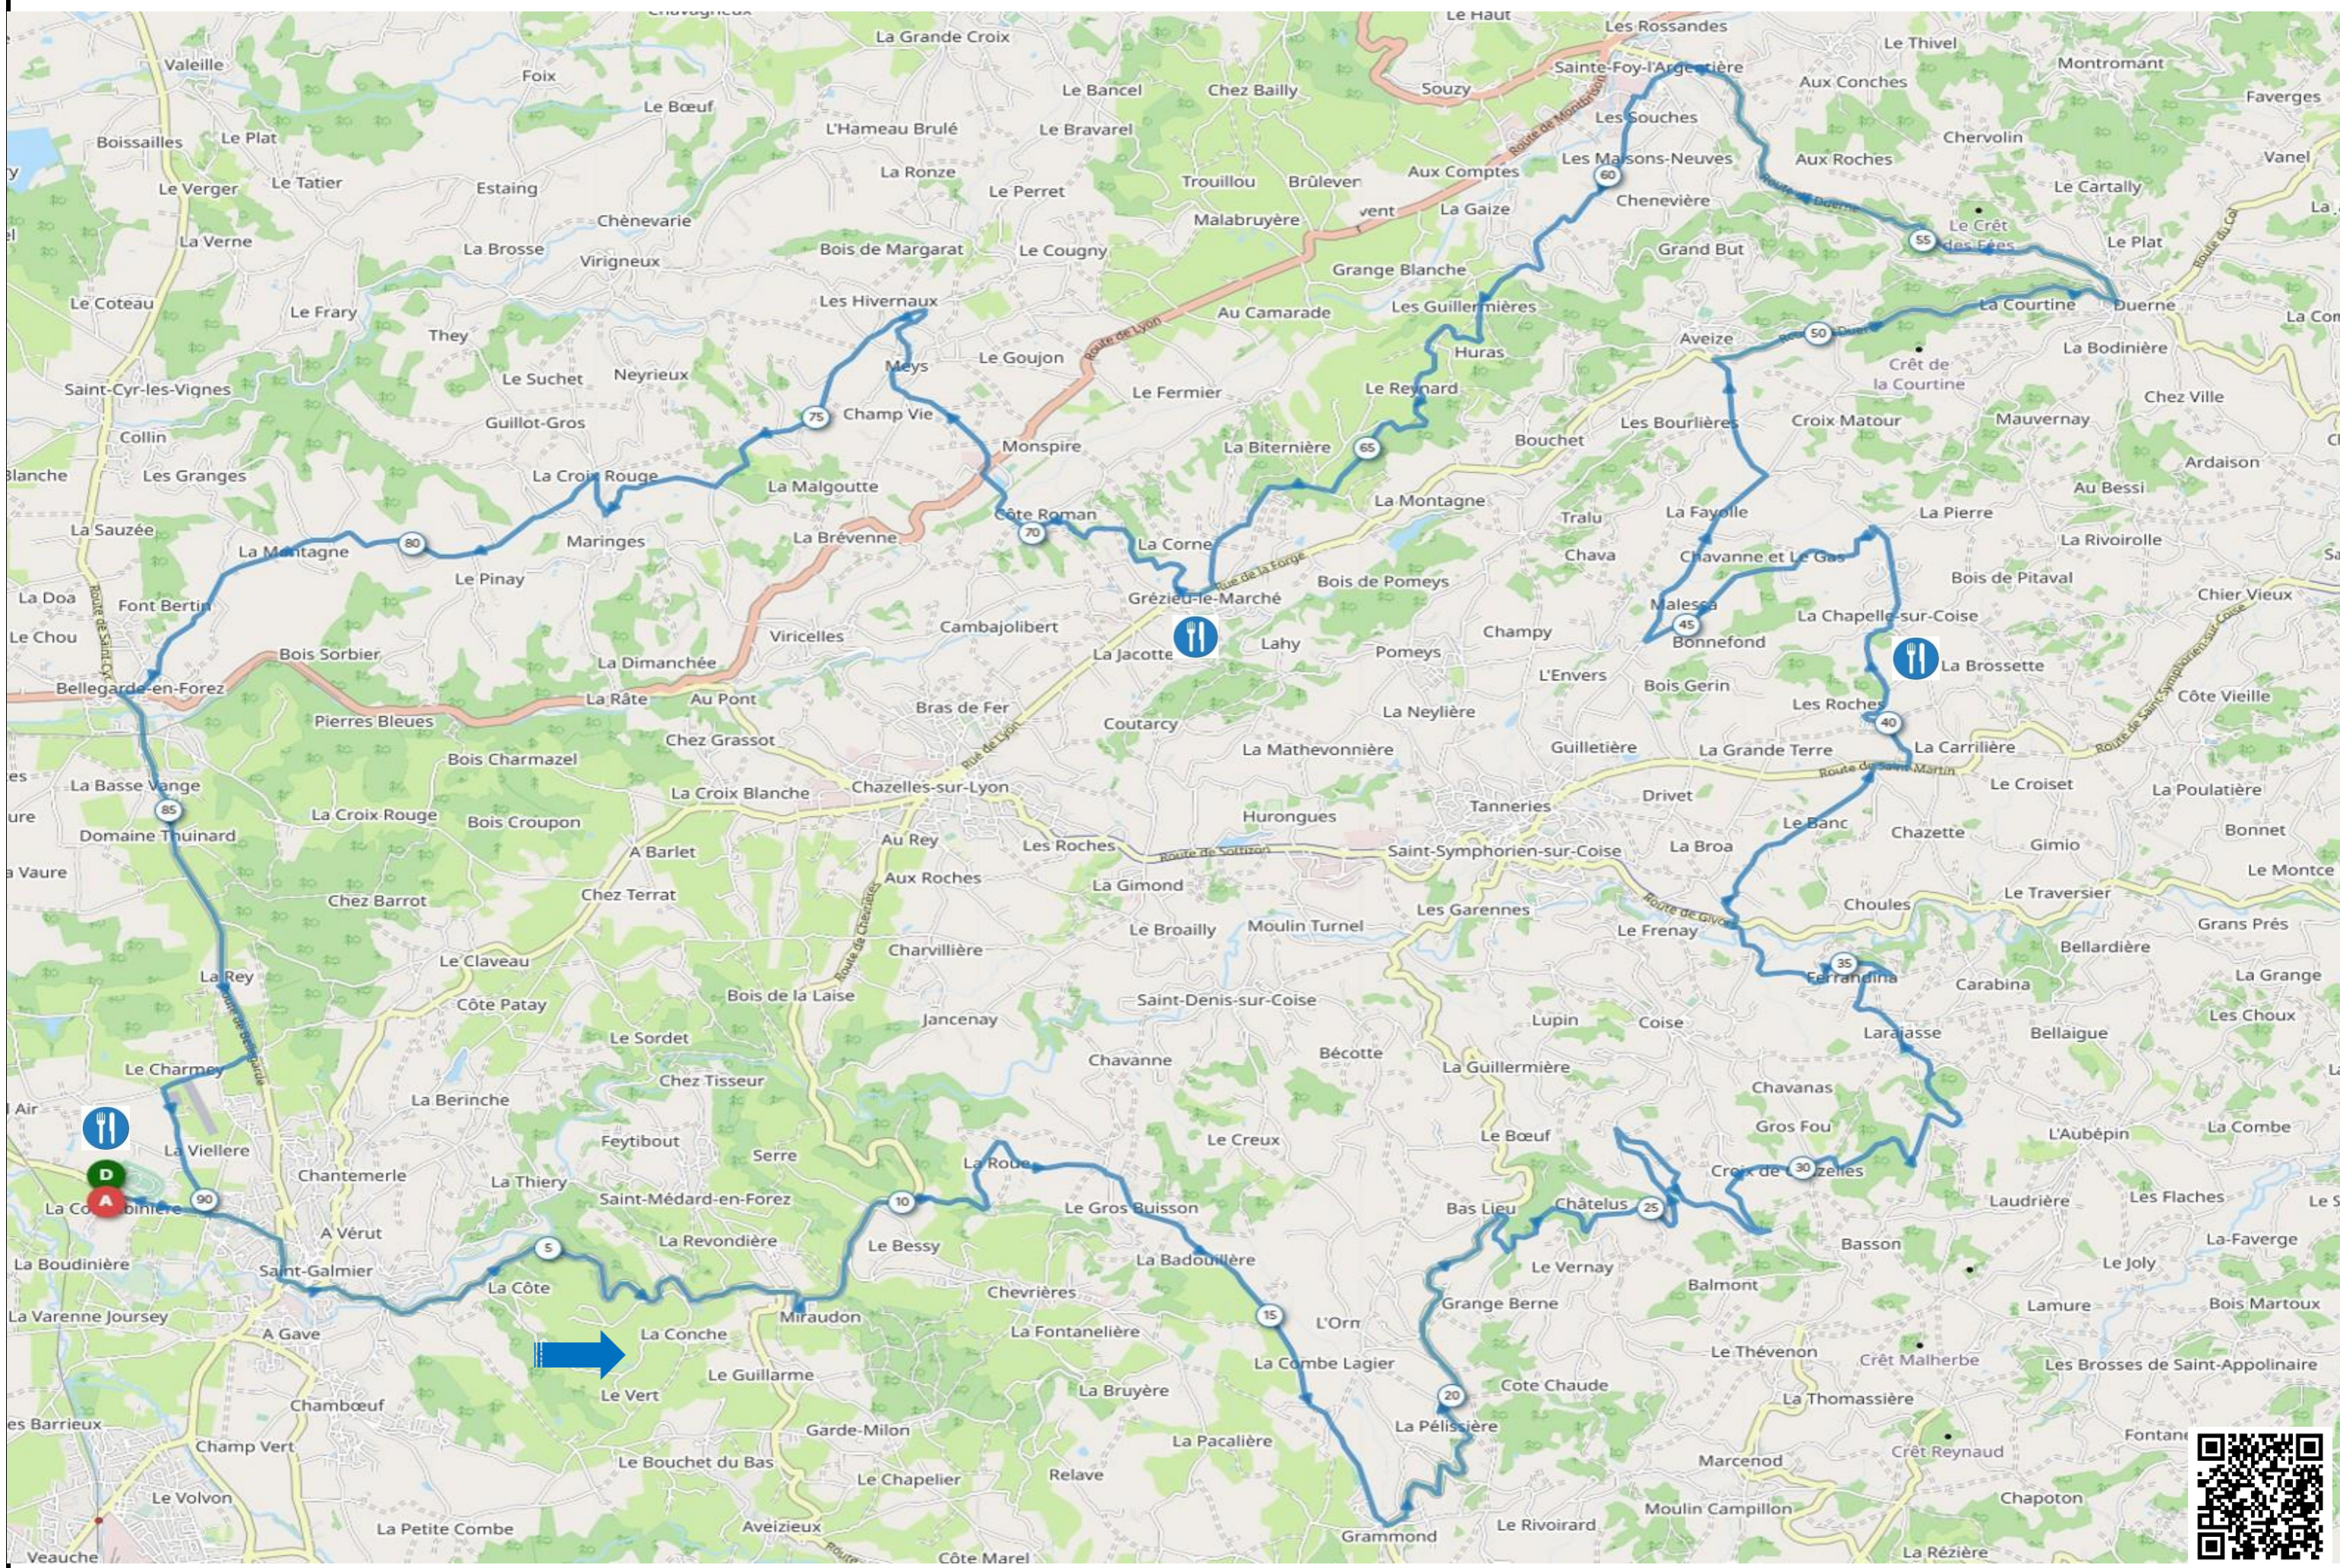

Route 62 Km

D+ : 1157 m

Route 91 Km

D+ : 1548 m

Route 115 Km

D+ : 1895 m

VTT 31 Km

D+ : 142 m

VTT 32 Km

D+ : 654 m

VTT 46 Km

D+ : 869 m

VTT 64 Km

D+ : 1288 m