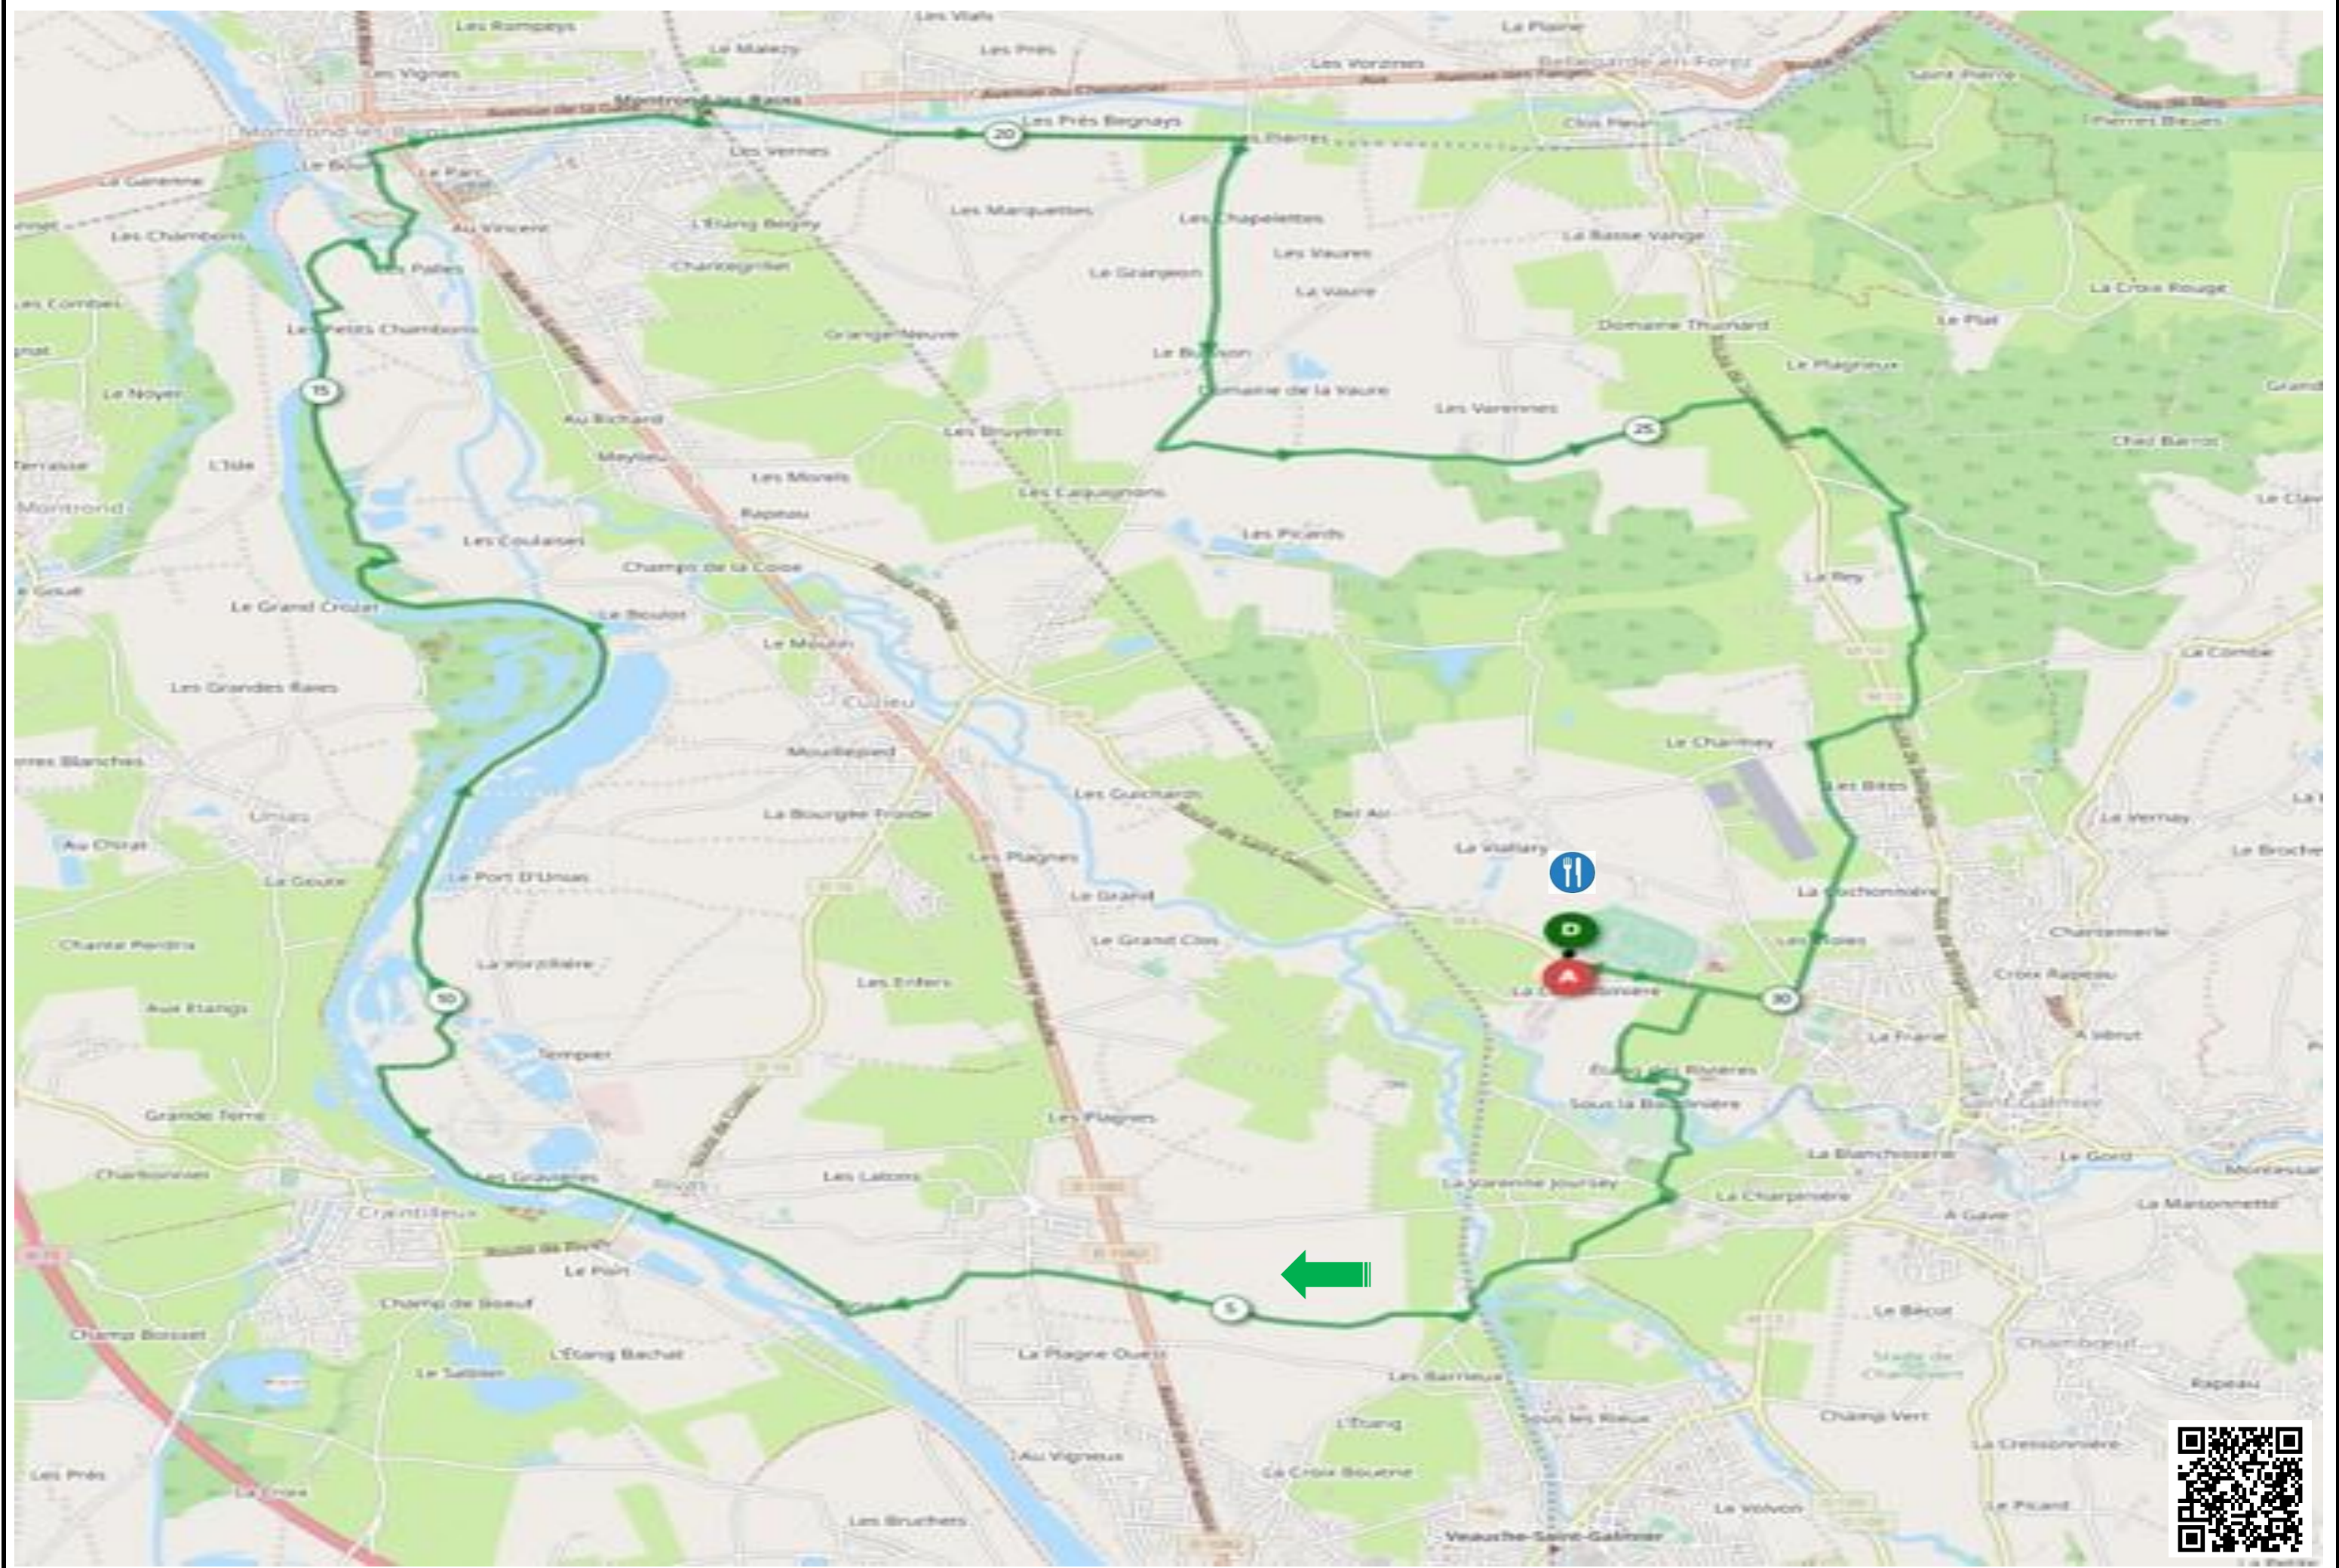

Route 62 Km

D+ : 1157 m

Route 91 Km

D+ : 1548 m

Route 115 Km

D+ : 1895 m

VTT 31 Km

D+ : 142 m

VTT 32 Km

D+ : 654 m

VTT 46 Km

D+ : 869 m

VTT 64 Km

D+ : 1288 m