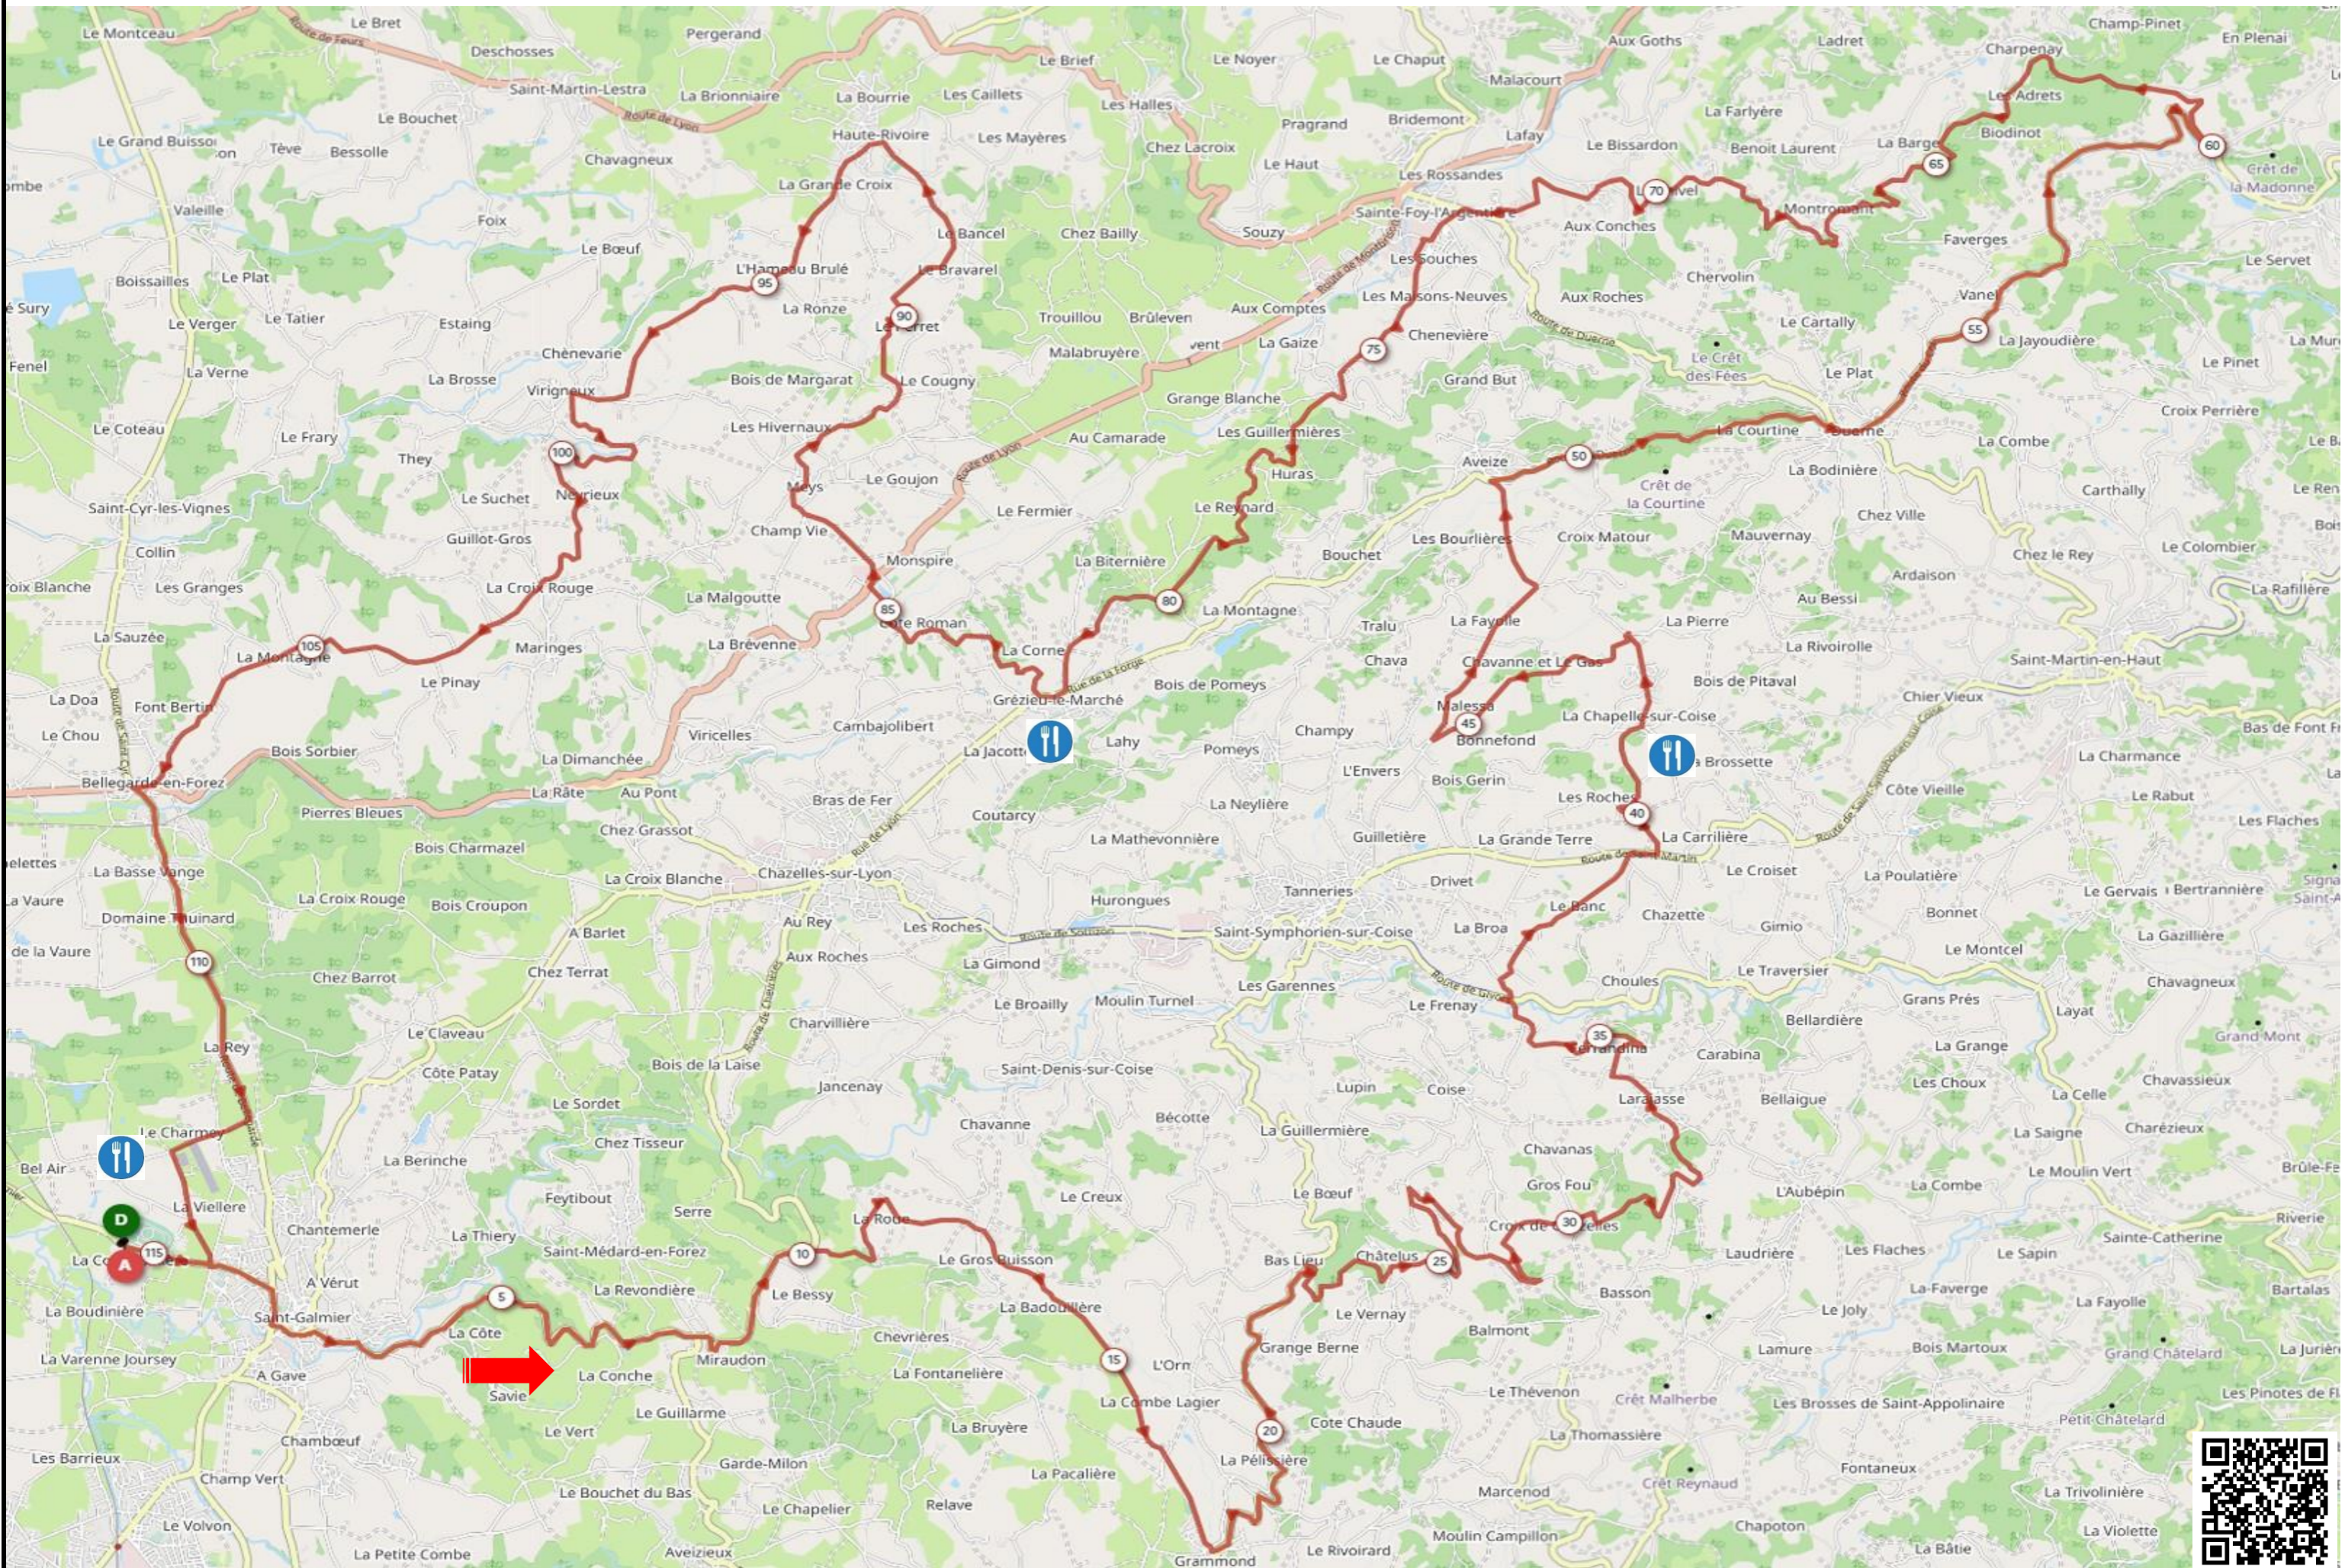

Route 62 Km

D+ : 1157 m

Route 91 Km

D+ : 1548 m

Route 115 Km

D+ : 1895 m

VTT 31 Km

D+ : 142 m

VTT 32 Km

D+ : 654 m

VTT 46 Km

D+ : 869 m

VTT 64 Km

D+ : 1288 m