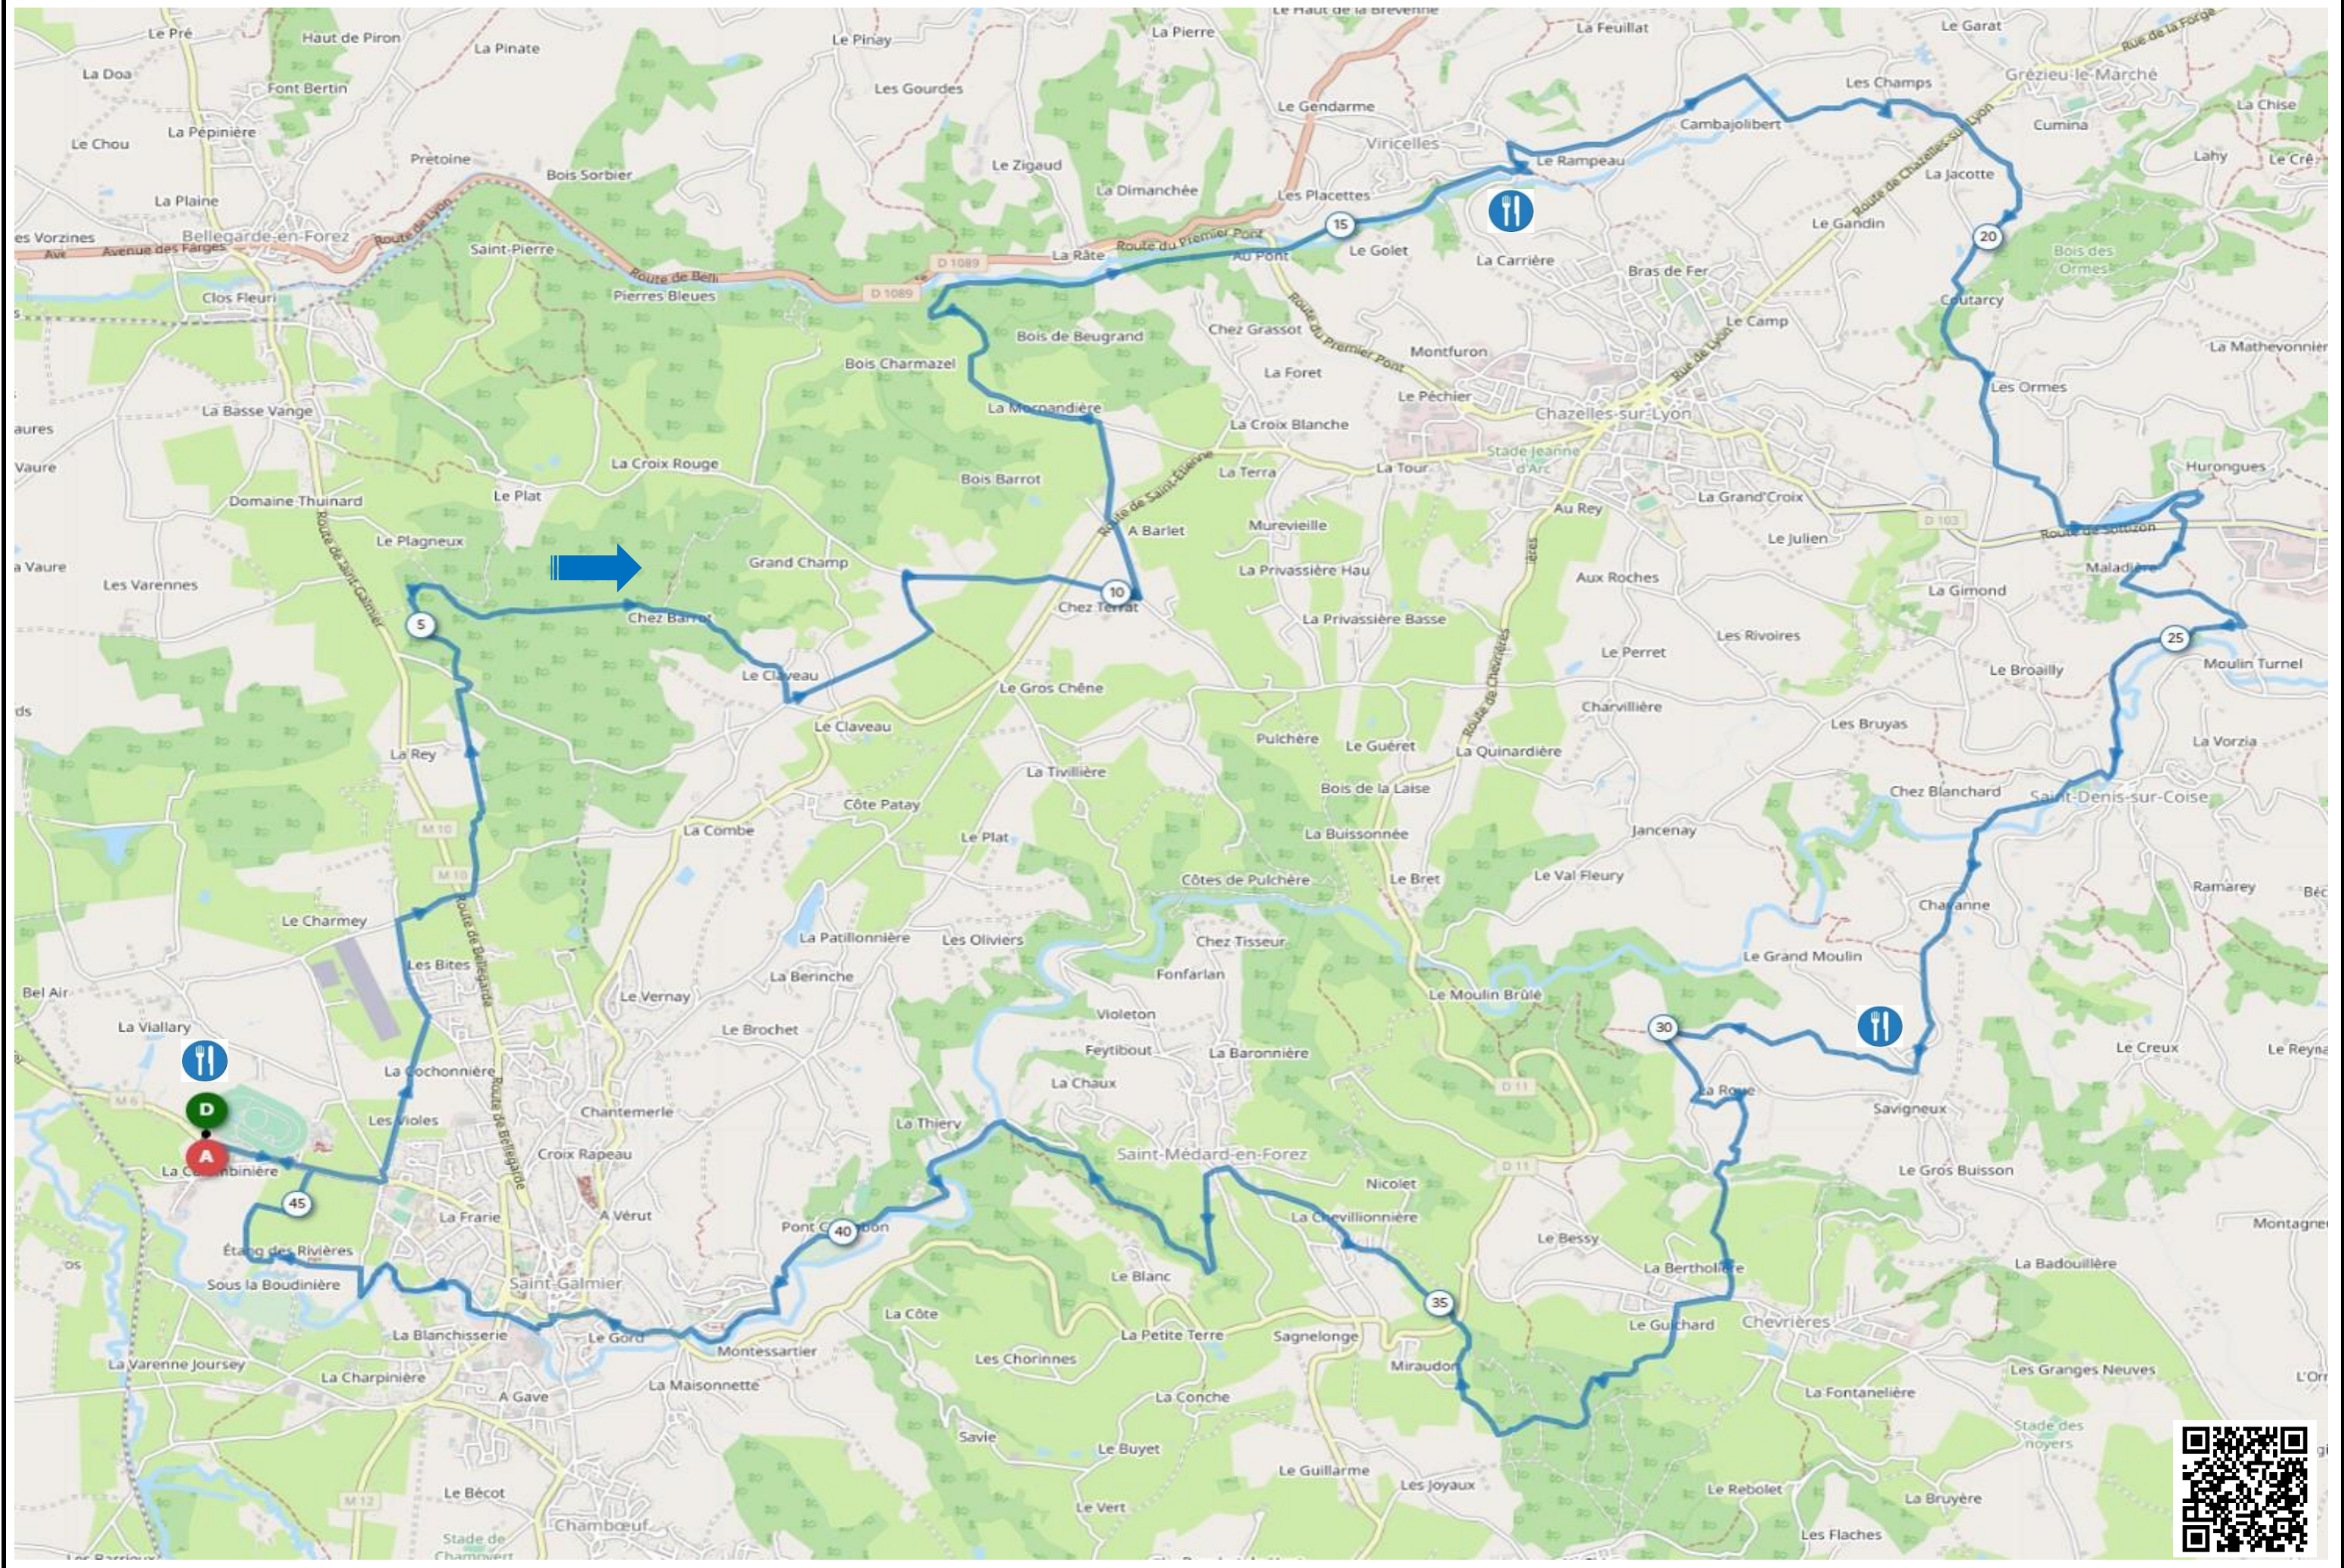

Route 62 Km

D+ : 1157 m

Route 91 Km

D+ : 1548 m

Route 115 Km

D+ : 1895 m

VTT 31 Km

D+ : 142 m

VTT 32 Km

D+ : 654 m

VTT 46 Km

D+ : 869 m

VTT 64 Km

D+ : 1288 m