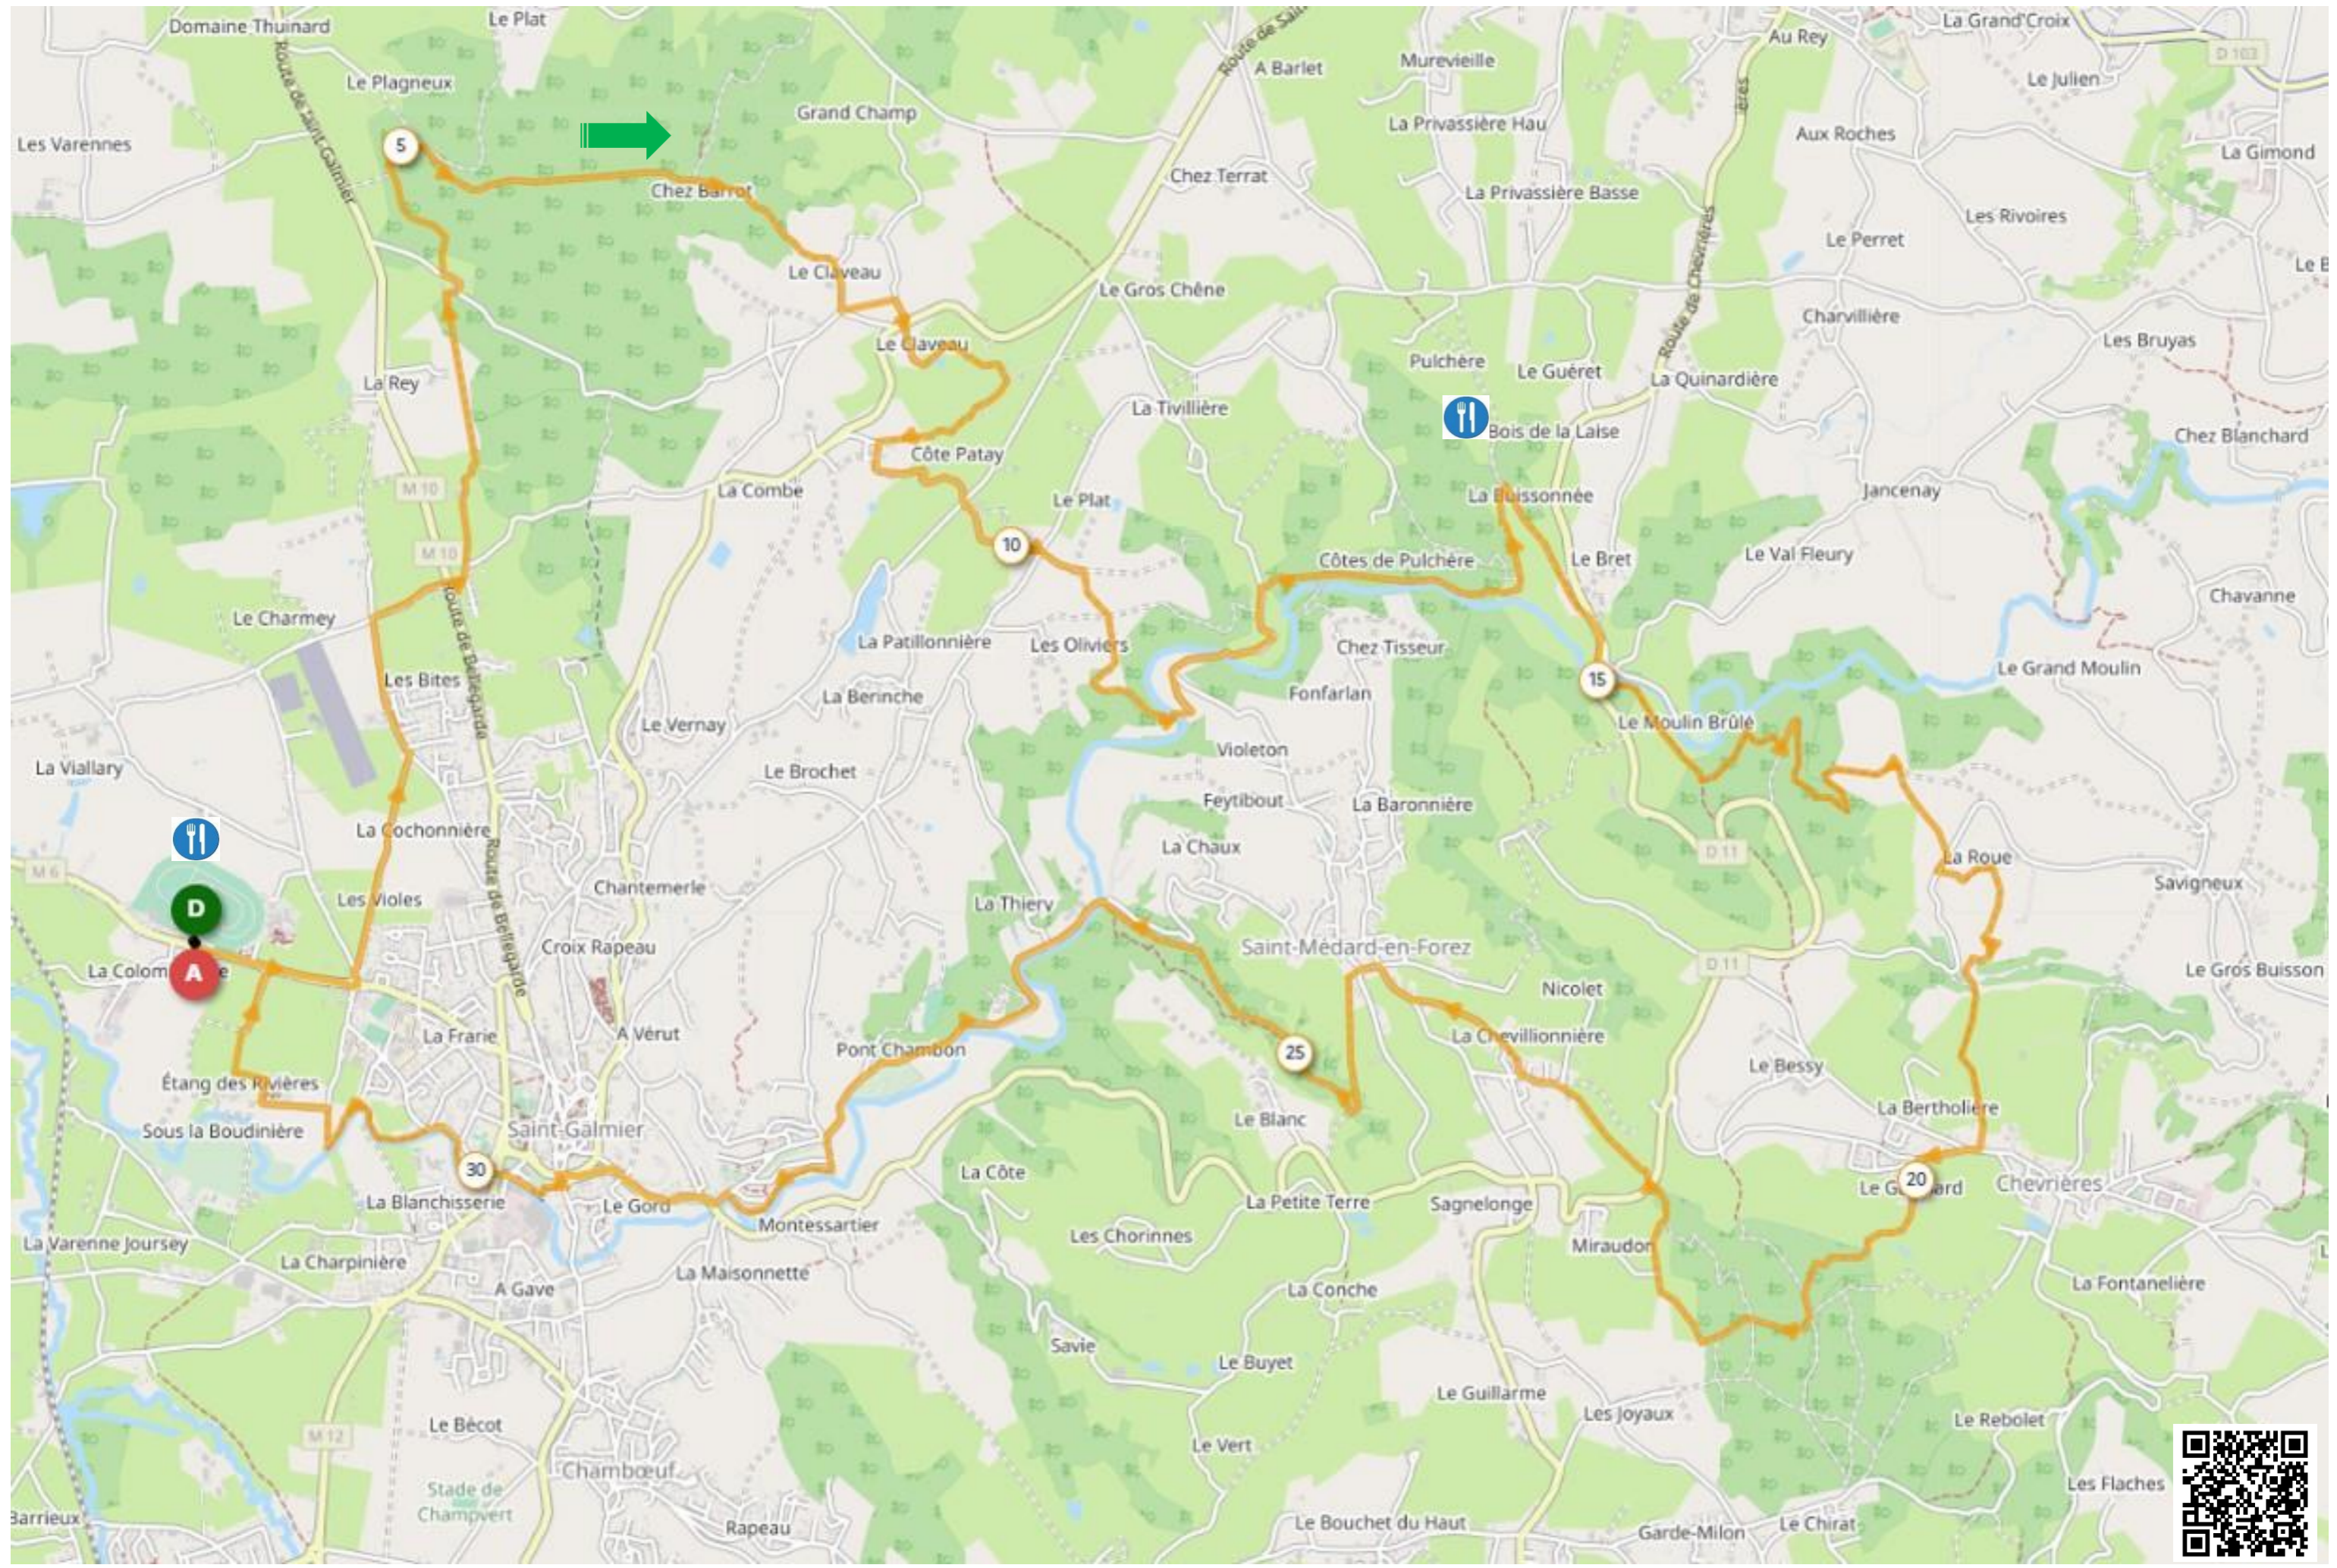

Route 62 Km

D+ : 1157 m

Route 91 Km

D+ : 1548 m

Route 115 Km

D+ : 1895 m

VTT 31 Km

D+ : 142 m

VTT 32 Km

D+ : 654 m

VTT 46 Km

D+ : 869 m

VTT 64 Km

D+ : 1288 m