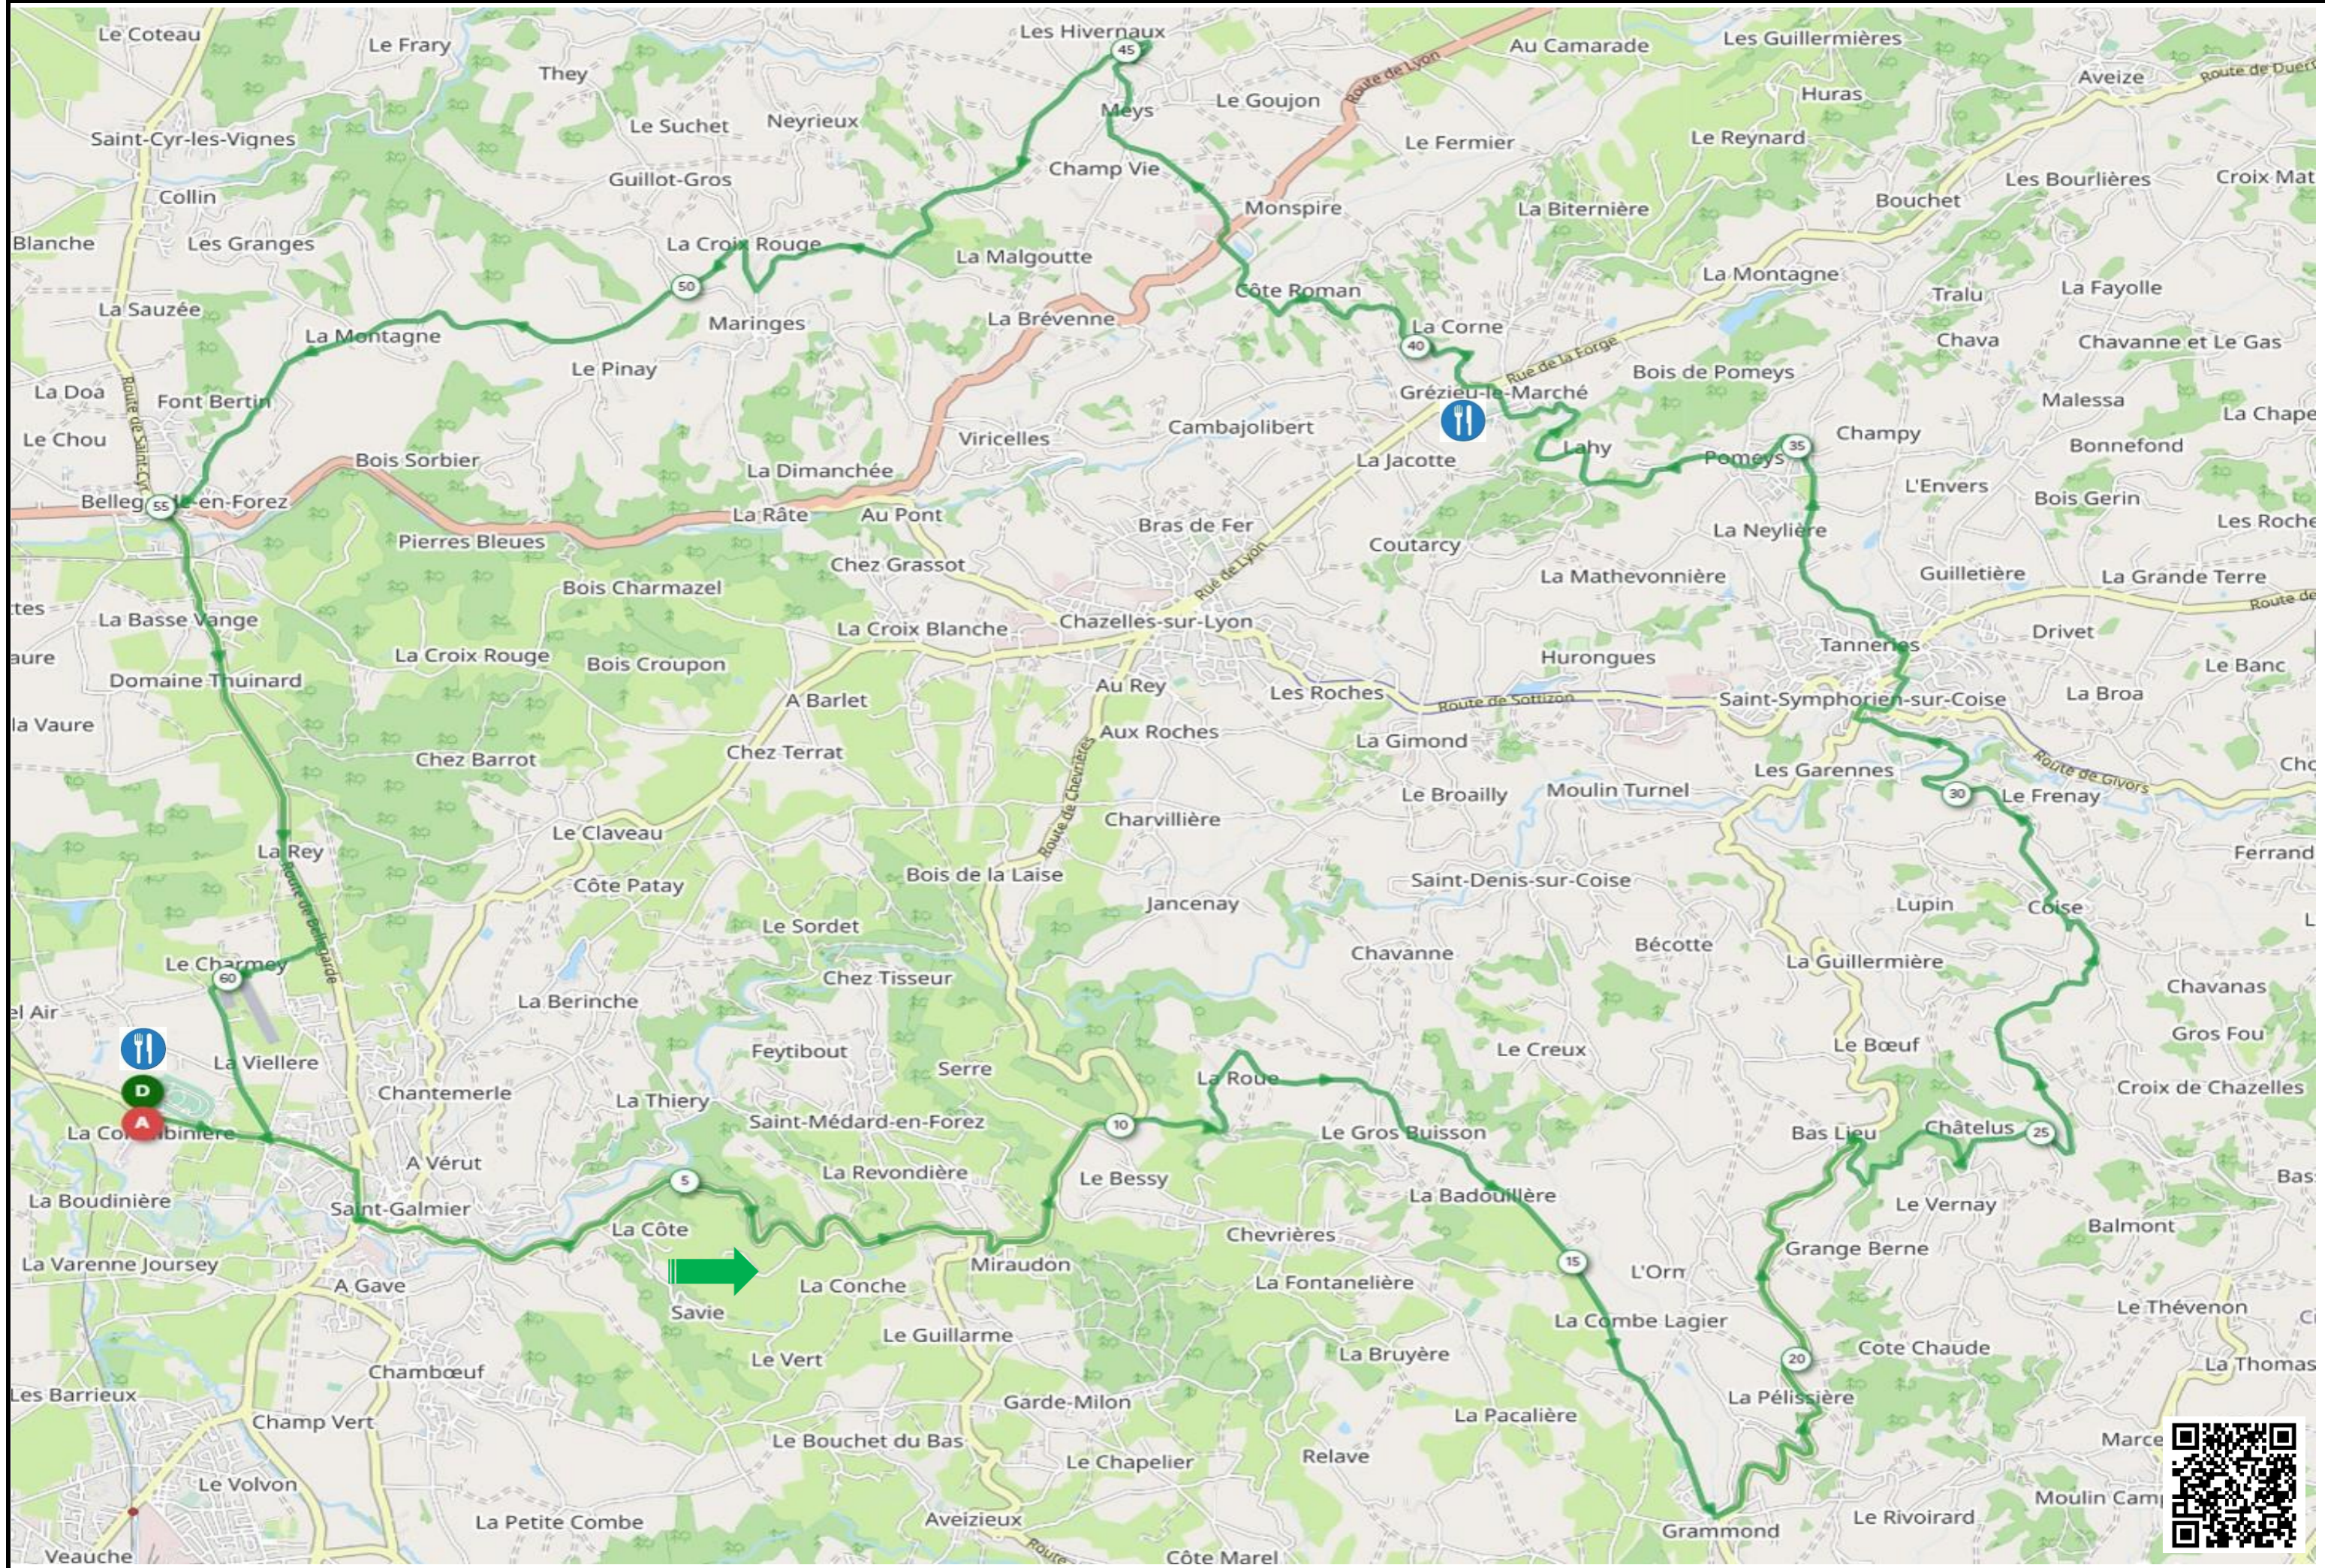

Route 62 Km

D+ : 1157 m

Route 91 Km

D+ : 1548 m

Route 115 Km

D+ : 1895 m

VTT 31 Km

D+ : 142 m

VTT 32 Km

D+ : 654 m

VTT 46 Km

D+ : 869 m

VTT 64 Km

D+ : 1288 m